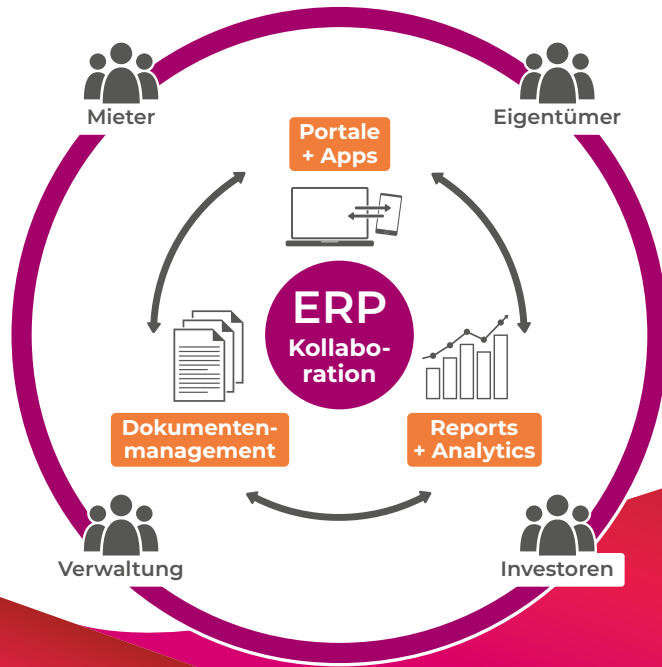

Das ABILITY.Ecosystem

- ein Versprechen auf die Zukunft

SOFTWARE-LÖSUNGEN

vom Immobilien-Experten

ALISSA NJOE
BUSINESS CONSULTANT
ALISSA.NJOE@ABILITY.AG
+49 151 4217 1938
+49 751 3602-24